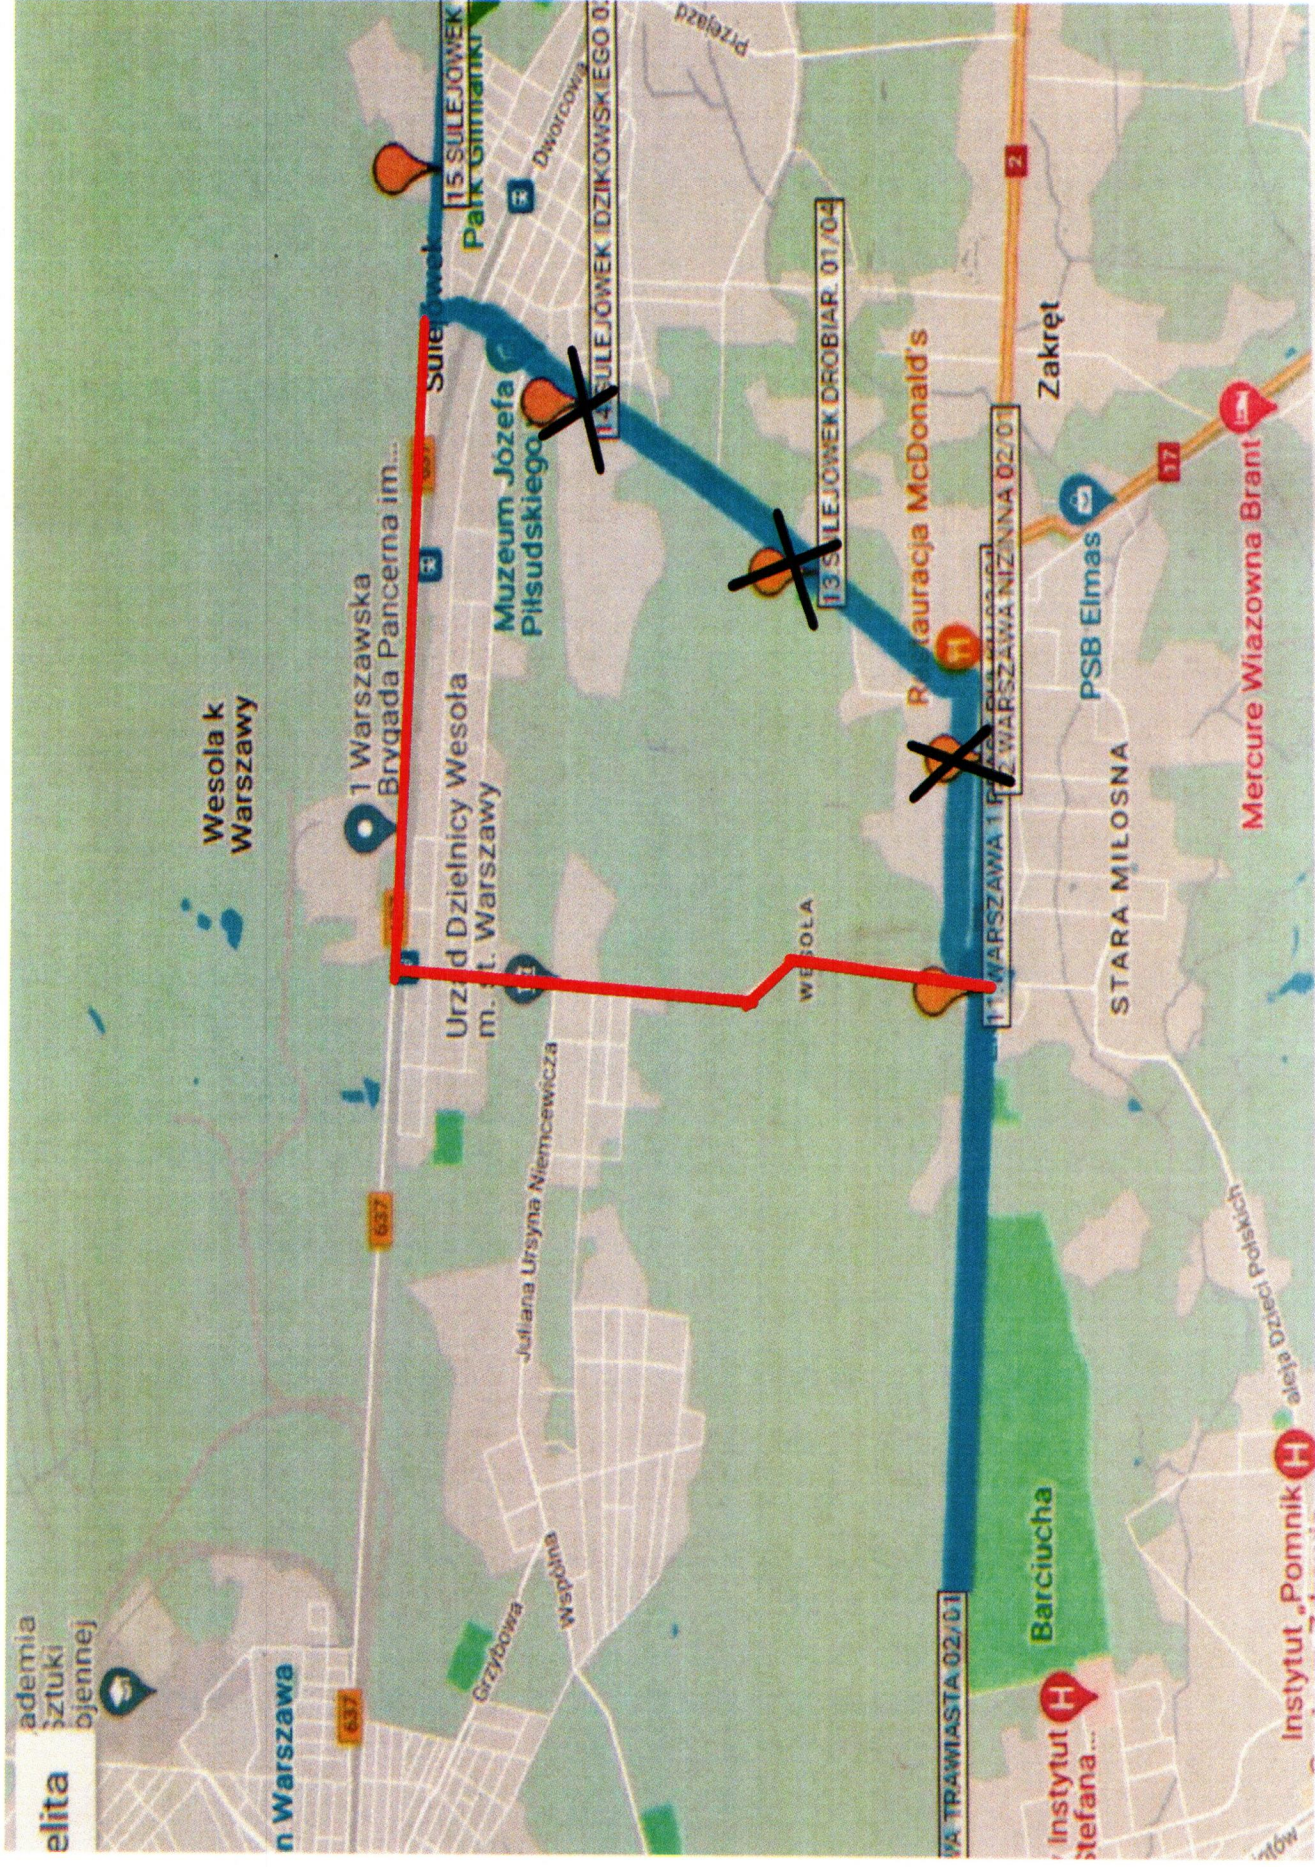

OGŁOSZENIE

W związku z zamknięciem przejazdu kolejowego w Sulejówku od dnia 16.08.2022r. do odwołania, wszystkie autobusy będą skierowane na objazd i będą przejeżdżały linię kolejową w Wesolej.

Z tego względu zawieszono zostaje funkcjonowanie przystanków w obu kierunkach:

OBJAZD ZAMKNIĘTEGO PRZEJAZDU KOLEJOWEGO W MIEJSCOWOSCI SULEJOWEK

trasa objazdu

dotychczasowy przebieg linii